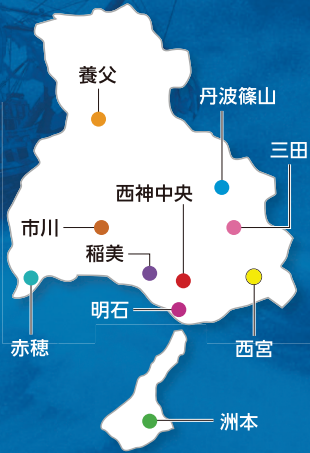

ええとこどり 県内ツアー開催!

**全公演3:00PM開演
(2:30PM開場)**

西宮公演 4/16(水) 17(木)
兵庫県立芸術文化センター
阪急 中ホール

ご予約・お問合せ:
芸術文化センターチケットオフィス
0798-68-0255

※芸術文化センターでは県内公演のチケットお取り扱いはございません。
お申込みは各公演お問合せをお願いします。