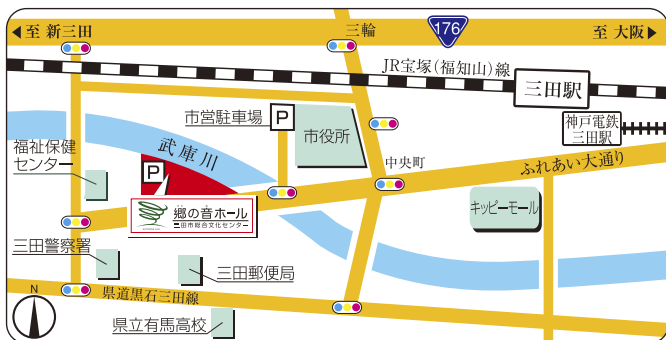

インフォメーション

駐車場ご利用の皆さま

7/31(金)8:00~8/2(日)12:00の間、

第47回三田まつり開催のため

駐車場はご利用いただけません。

ご来館の際は公共交通機関をご利用ください。

- 電車 JR[大阪駅]から快速で約45分、「三田駅」から徒歩約11分(850m)
- お車 中国自動車道「西宮北IC」から約20分「神戸三田IC」から約15分
駐車場400台(有料)

〒669-1531 兵庫県三田市天神1丁目3番1号
Tel.079(559)8100 Fax.079(559)8110
https://sanda-bunka.jp
E-mail information@sanda-bunka.jp

予告

9/22(火・祝) バックステージツアー開催予定

「さとのね探検隊」を今年も開催予定!

是非チェックしてください!

※都合により日程が変更になる場合がございます

スクールシートとは?

三田市内の小中高生を郷の音ホール主催公演に無料招待する制度です。
対象となる条件は公演ごとに異なります。※オンラインで受付

ご予約・お問合せ

郷の音ホールチケットセンター
TEL.079(559)8101 10:00~19:00
●水曜休館 (祝日の場合は翌平日)

オンラインチケット

車椅子席は、郷の音ホールチケットセンターのみの販売です。
詳細は郷の音ホールHPをご覧ください。 [さとのねホール] 検索
チラシ・開催要項などは、郷の音ホールで配布しています。

特記している公演以外は、開演30分前開場です。

※本紙発行時に完売、またはやむをえない事情により内容を変更する場合がございます。あらかじめご了承ください。
※ご提供いただく個人情報は、法律に基づき適正に管理扱いし、取得目的以外の利用はいたしません。