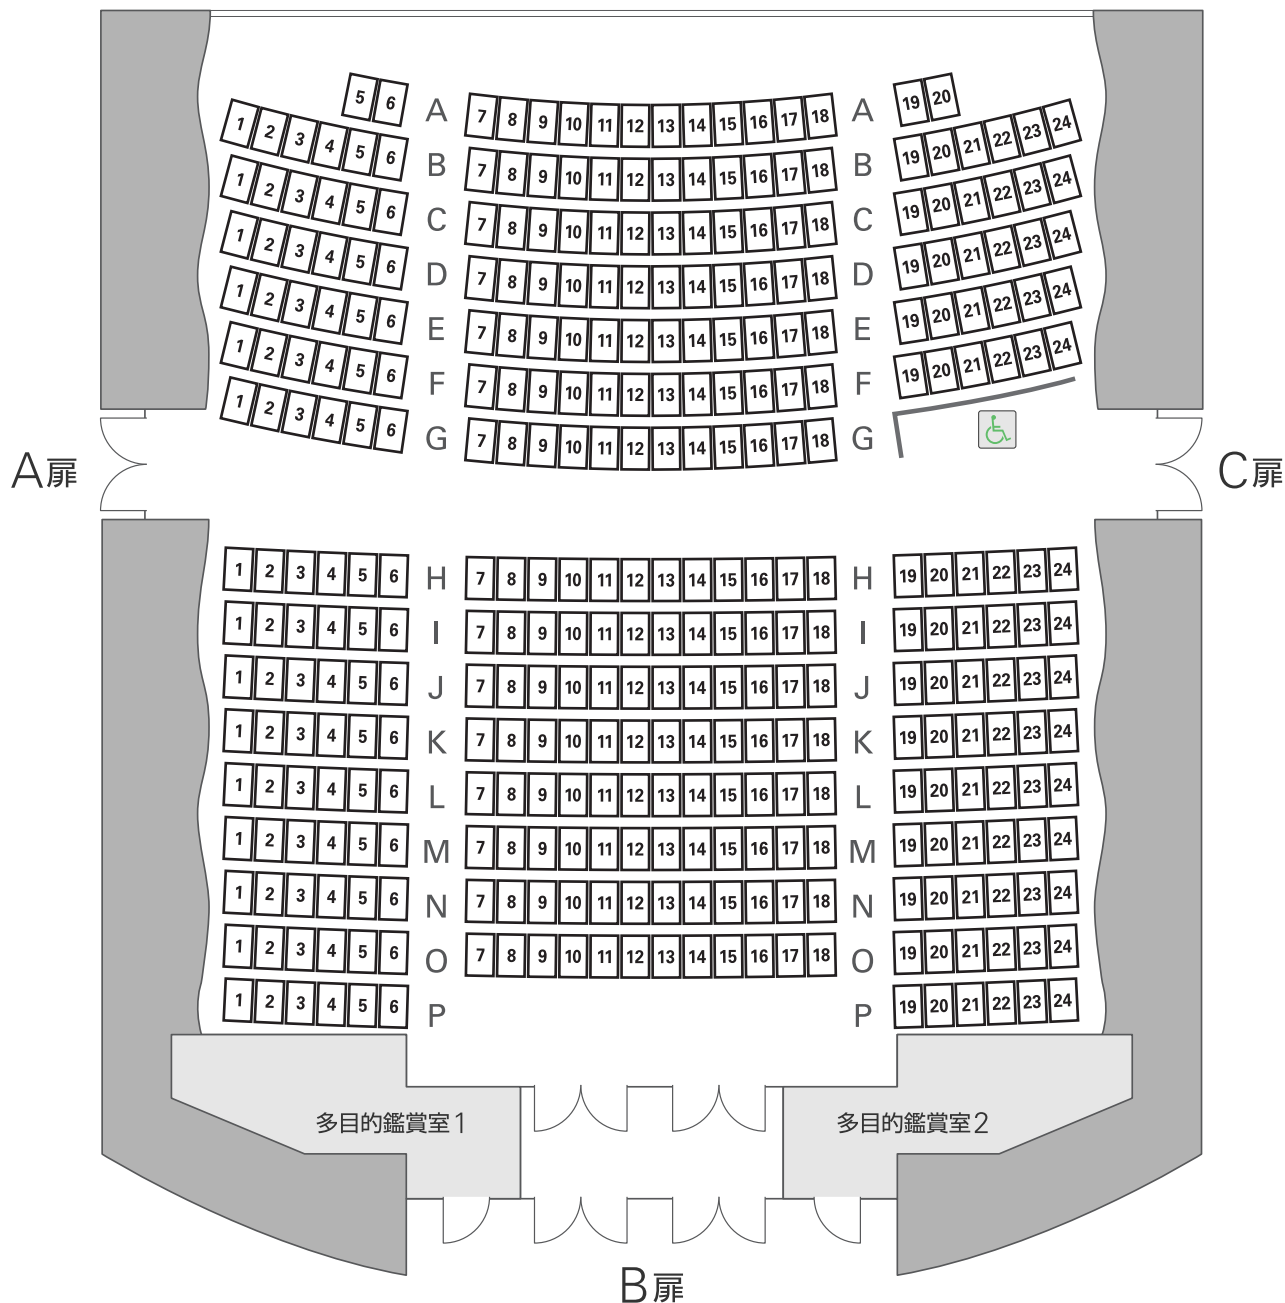

小ホール

Harmony Hall

固定席358席
車椅子席3席
多目的鑑賞室2室 8席(客席後方)