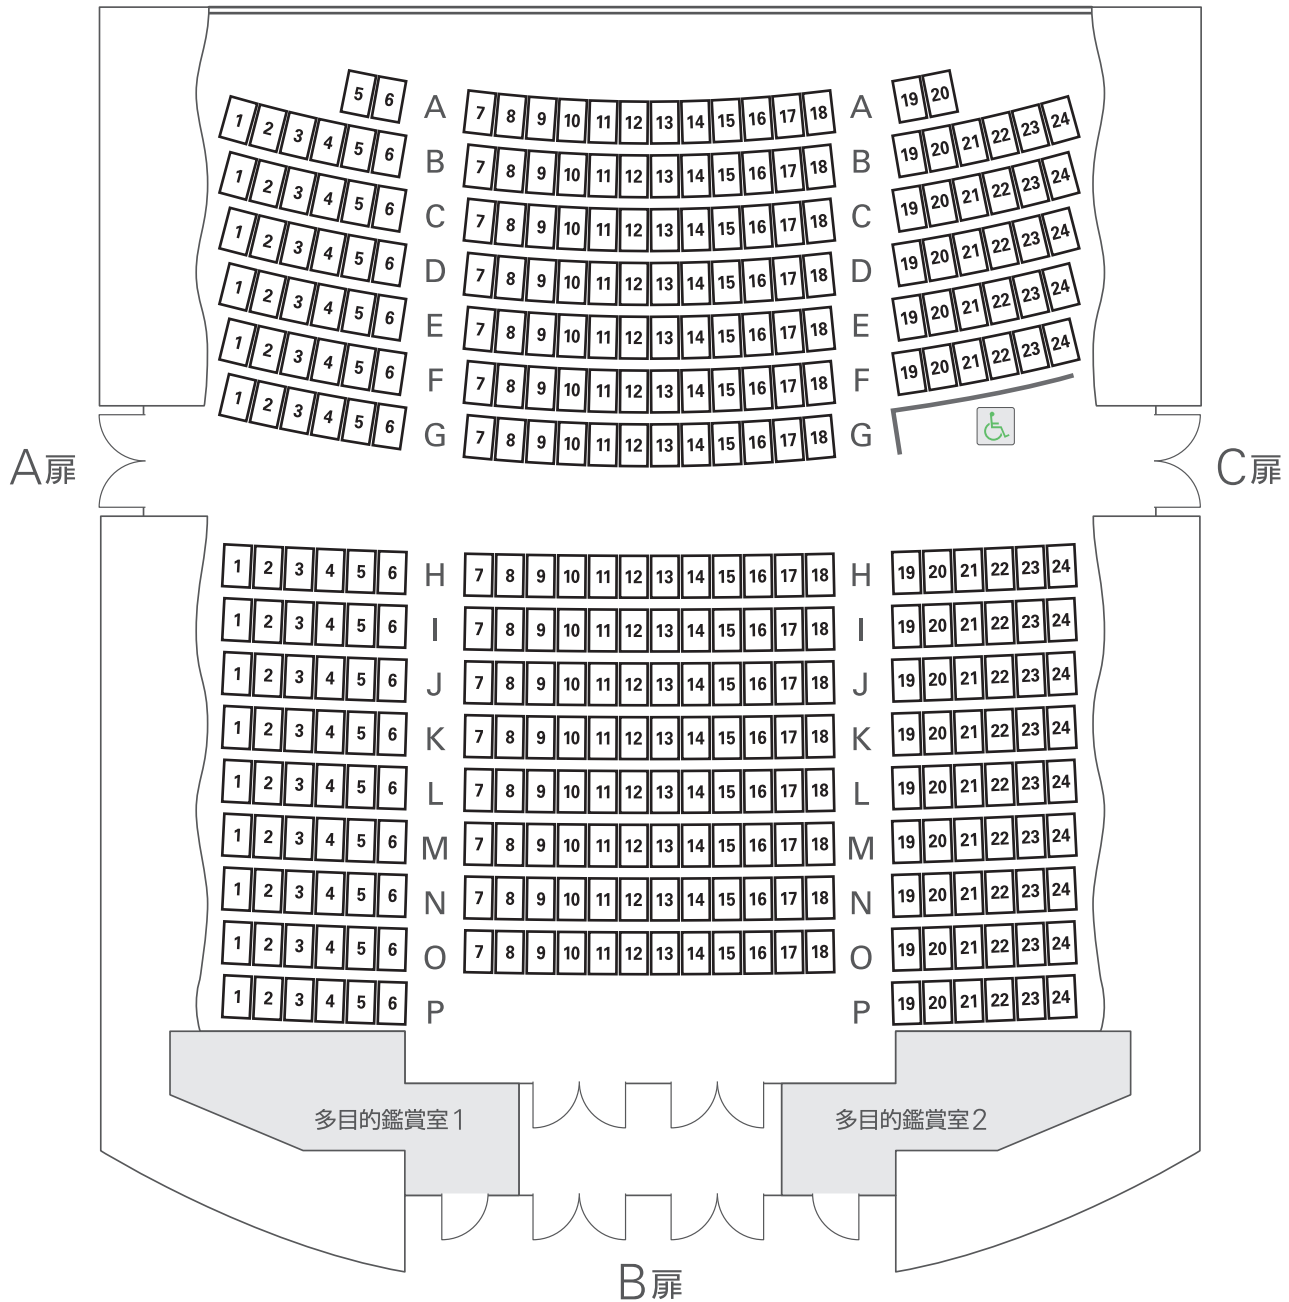

大ホール

Grand Hall

ステージ側

固定席974席(前舞台、オケピット使用時は112席減)
 車椅子席10席
 多目的鑑賞室2室 16席(客席後方)

小ホール

Harmony Hall

ステージ側

ホール入口

固定席358席
車椅子席3席
多目的鑑賞室2室 8席(客席後方)