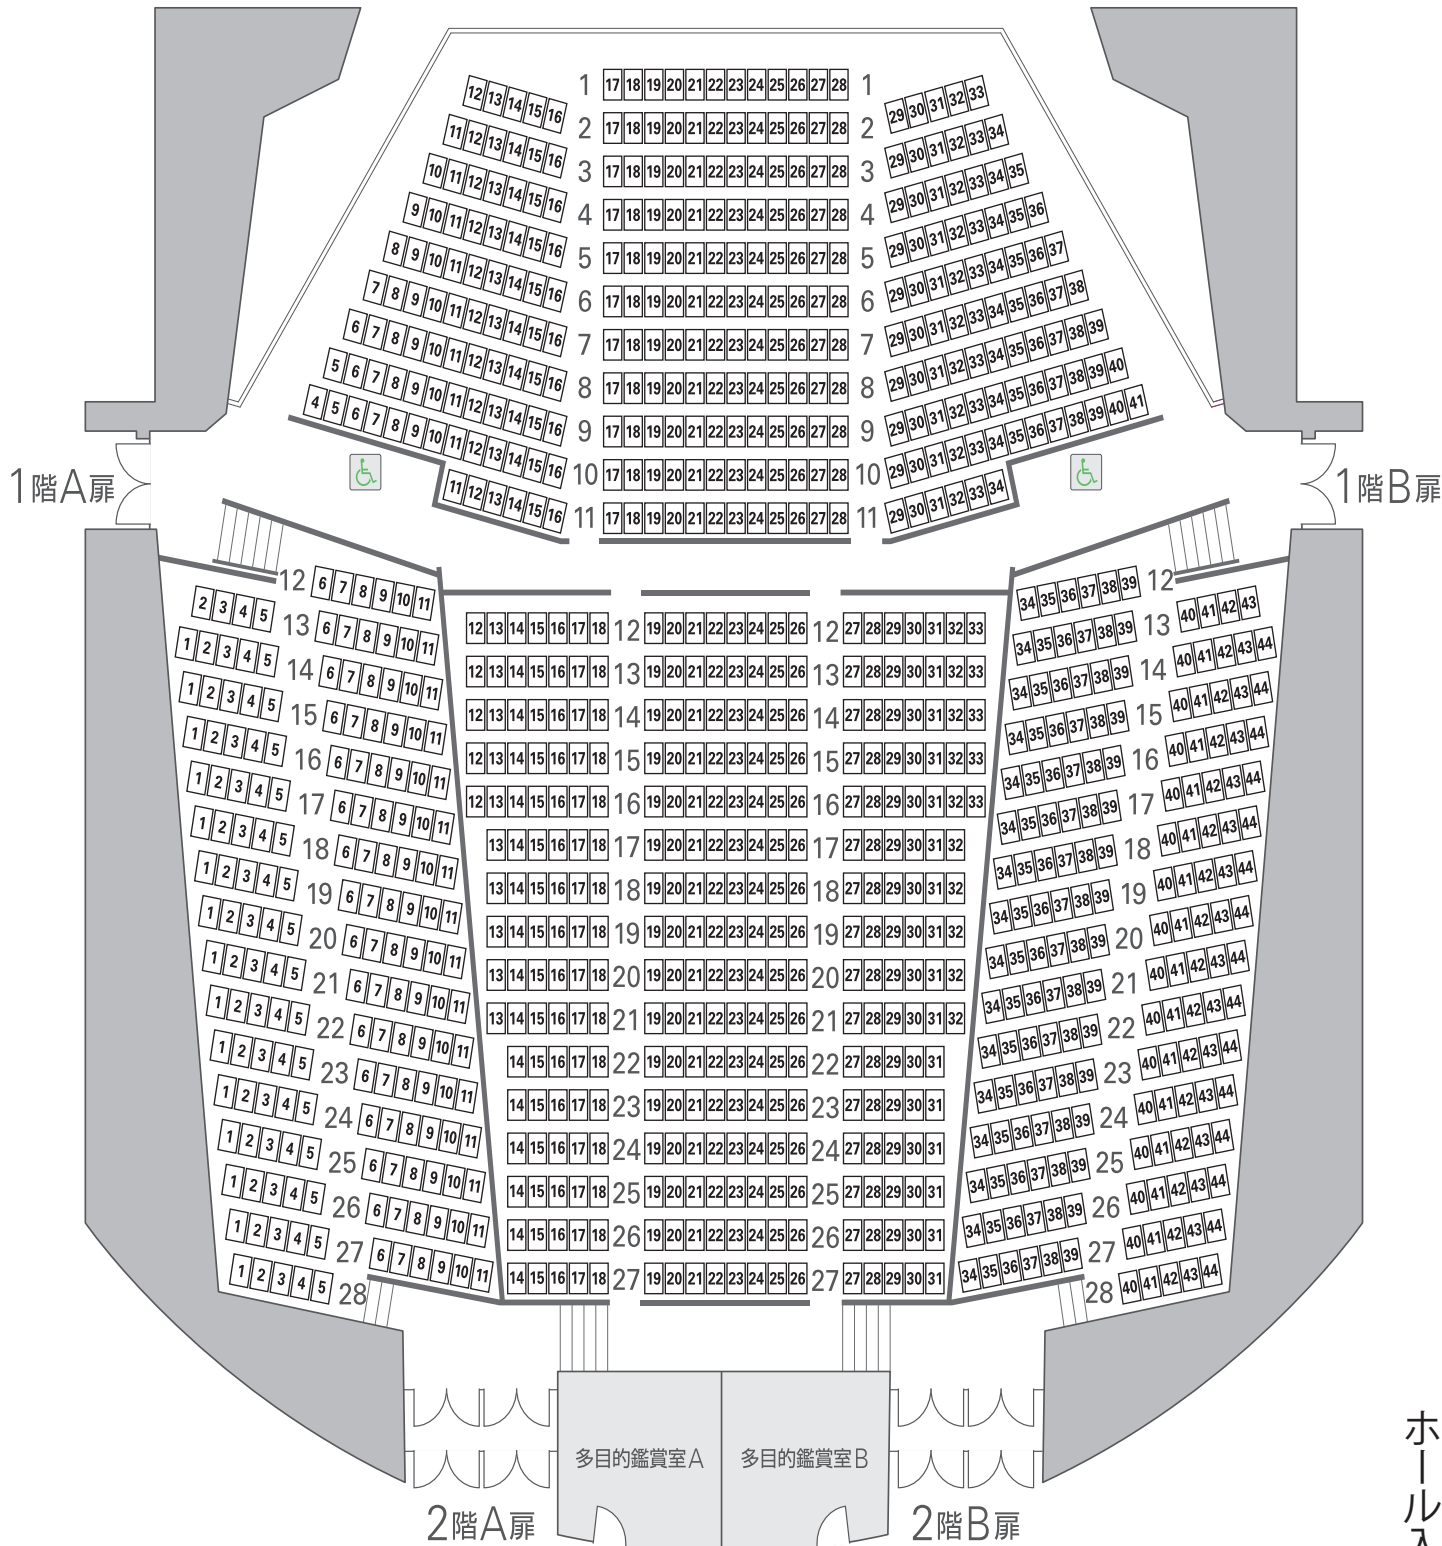

大ホール

Grand Hall

ステージ側

固定席974席(前舞台、オケピット使用時は112席減)
 車椅子席10席
 多目的鑑賞室2室 16席(客席後方)

小ホール

Harmony Hall

ステージ側

ホール入口

固定席358席
車椅子席3席
多目的鑑賞室2室 8席(客席後方)