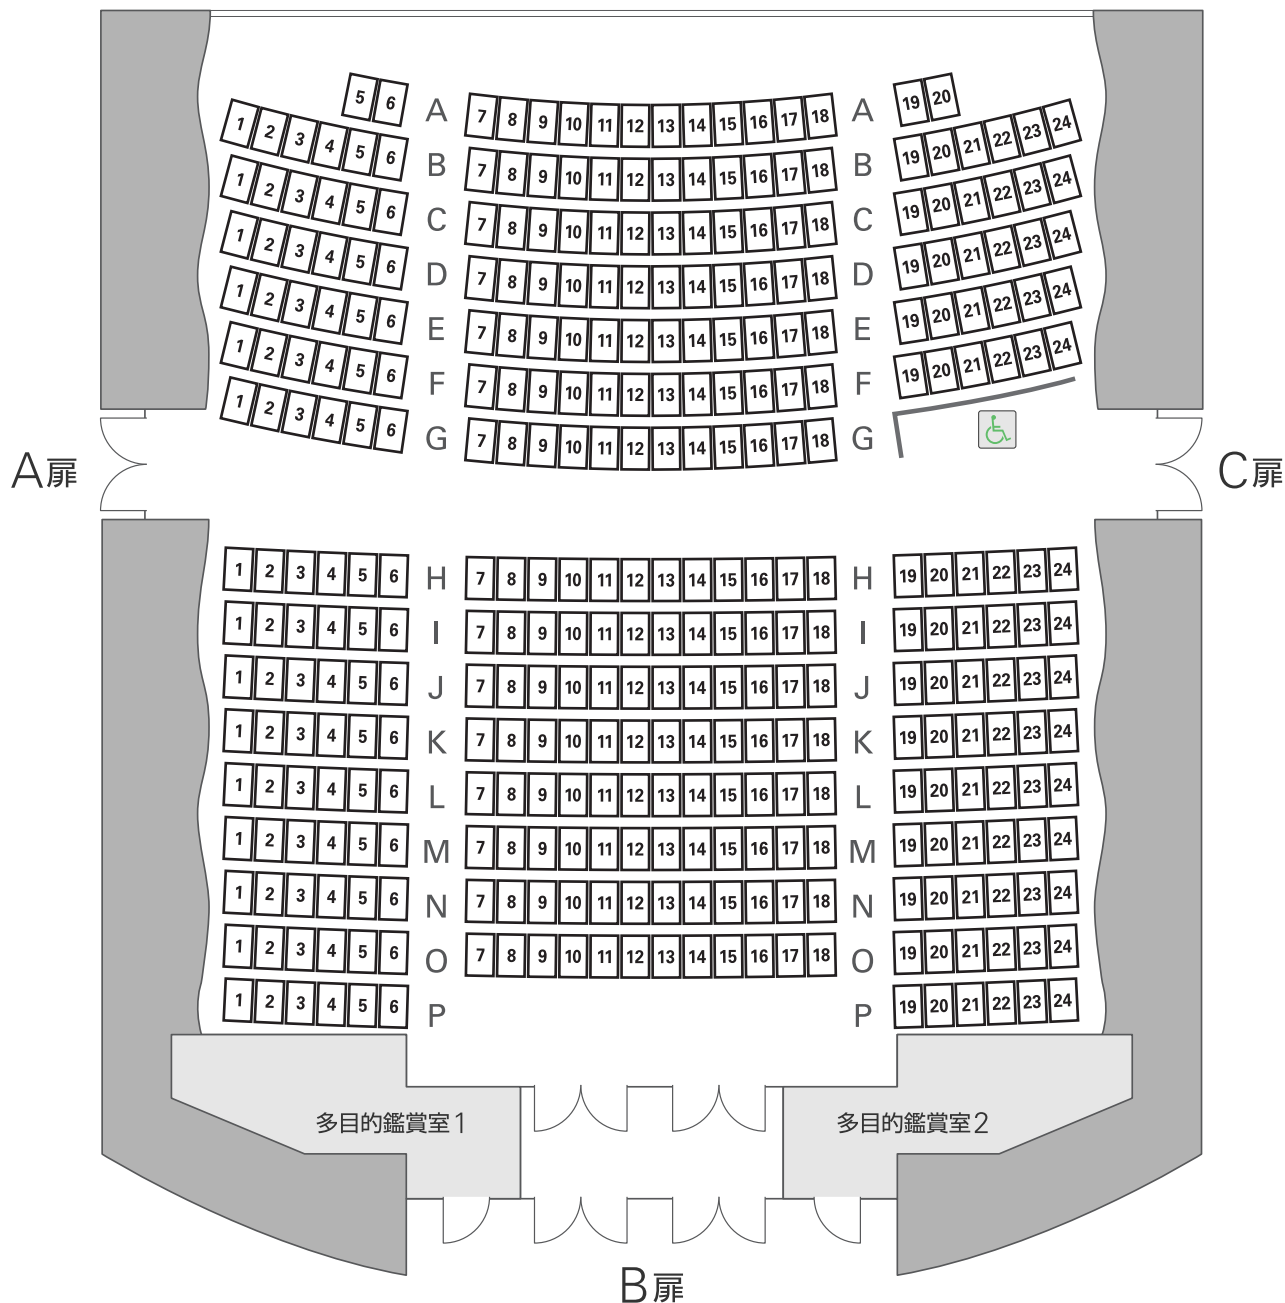

# 小ホール

Harmony Hall

固定席358席  
車椅子席3席  
多目的鑑賞室2室 8席(客席後方)